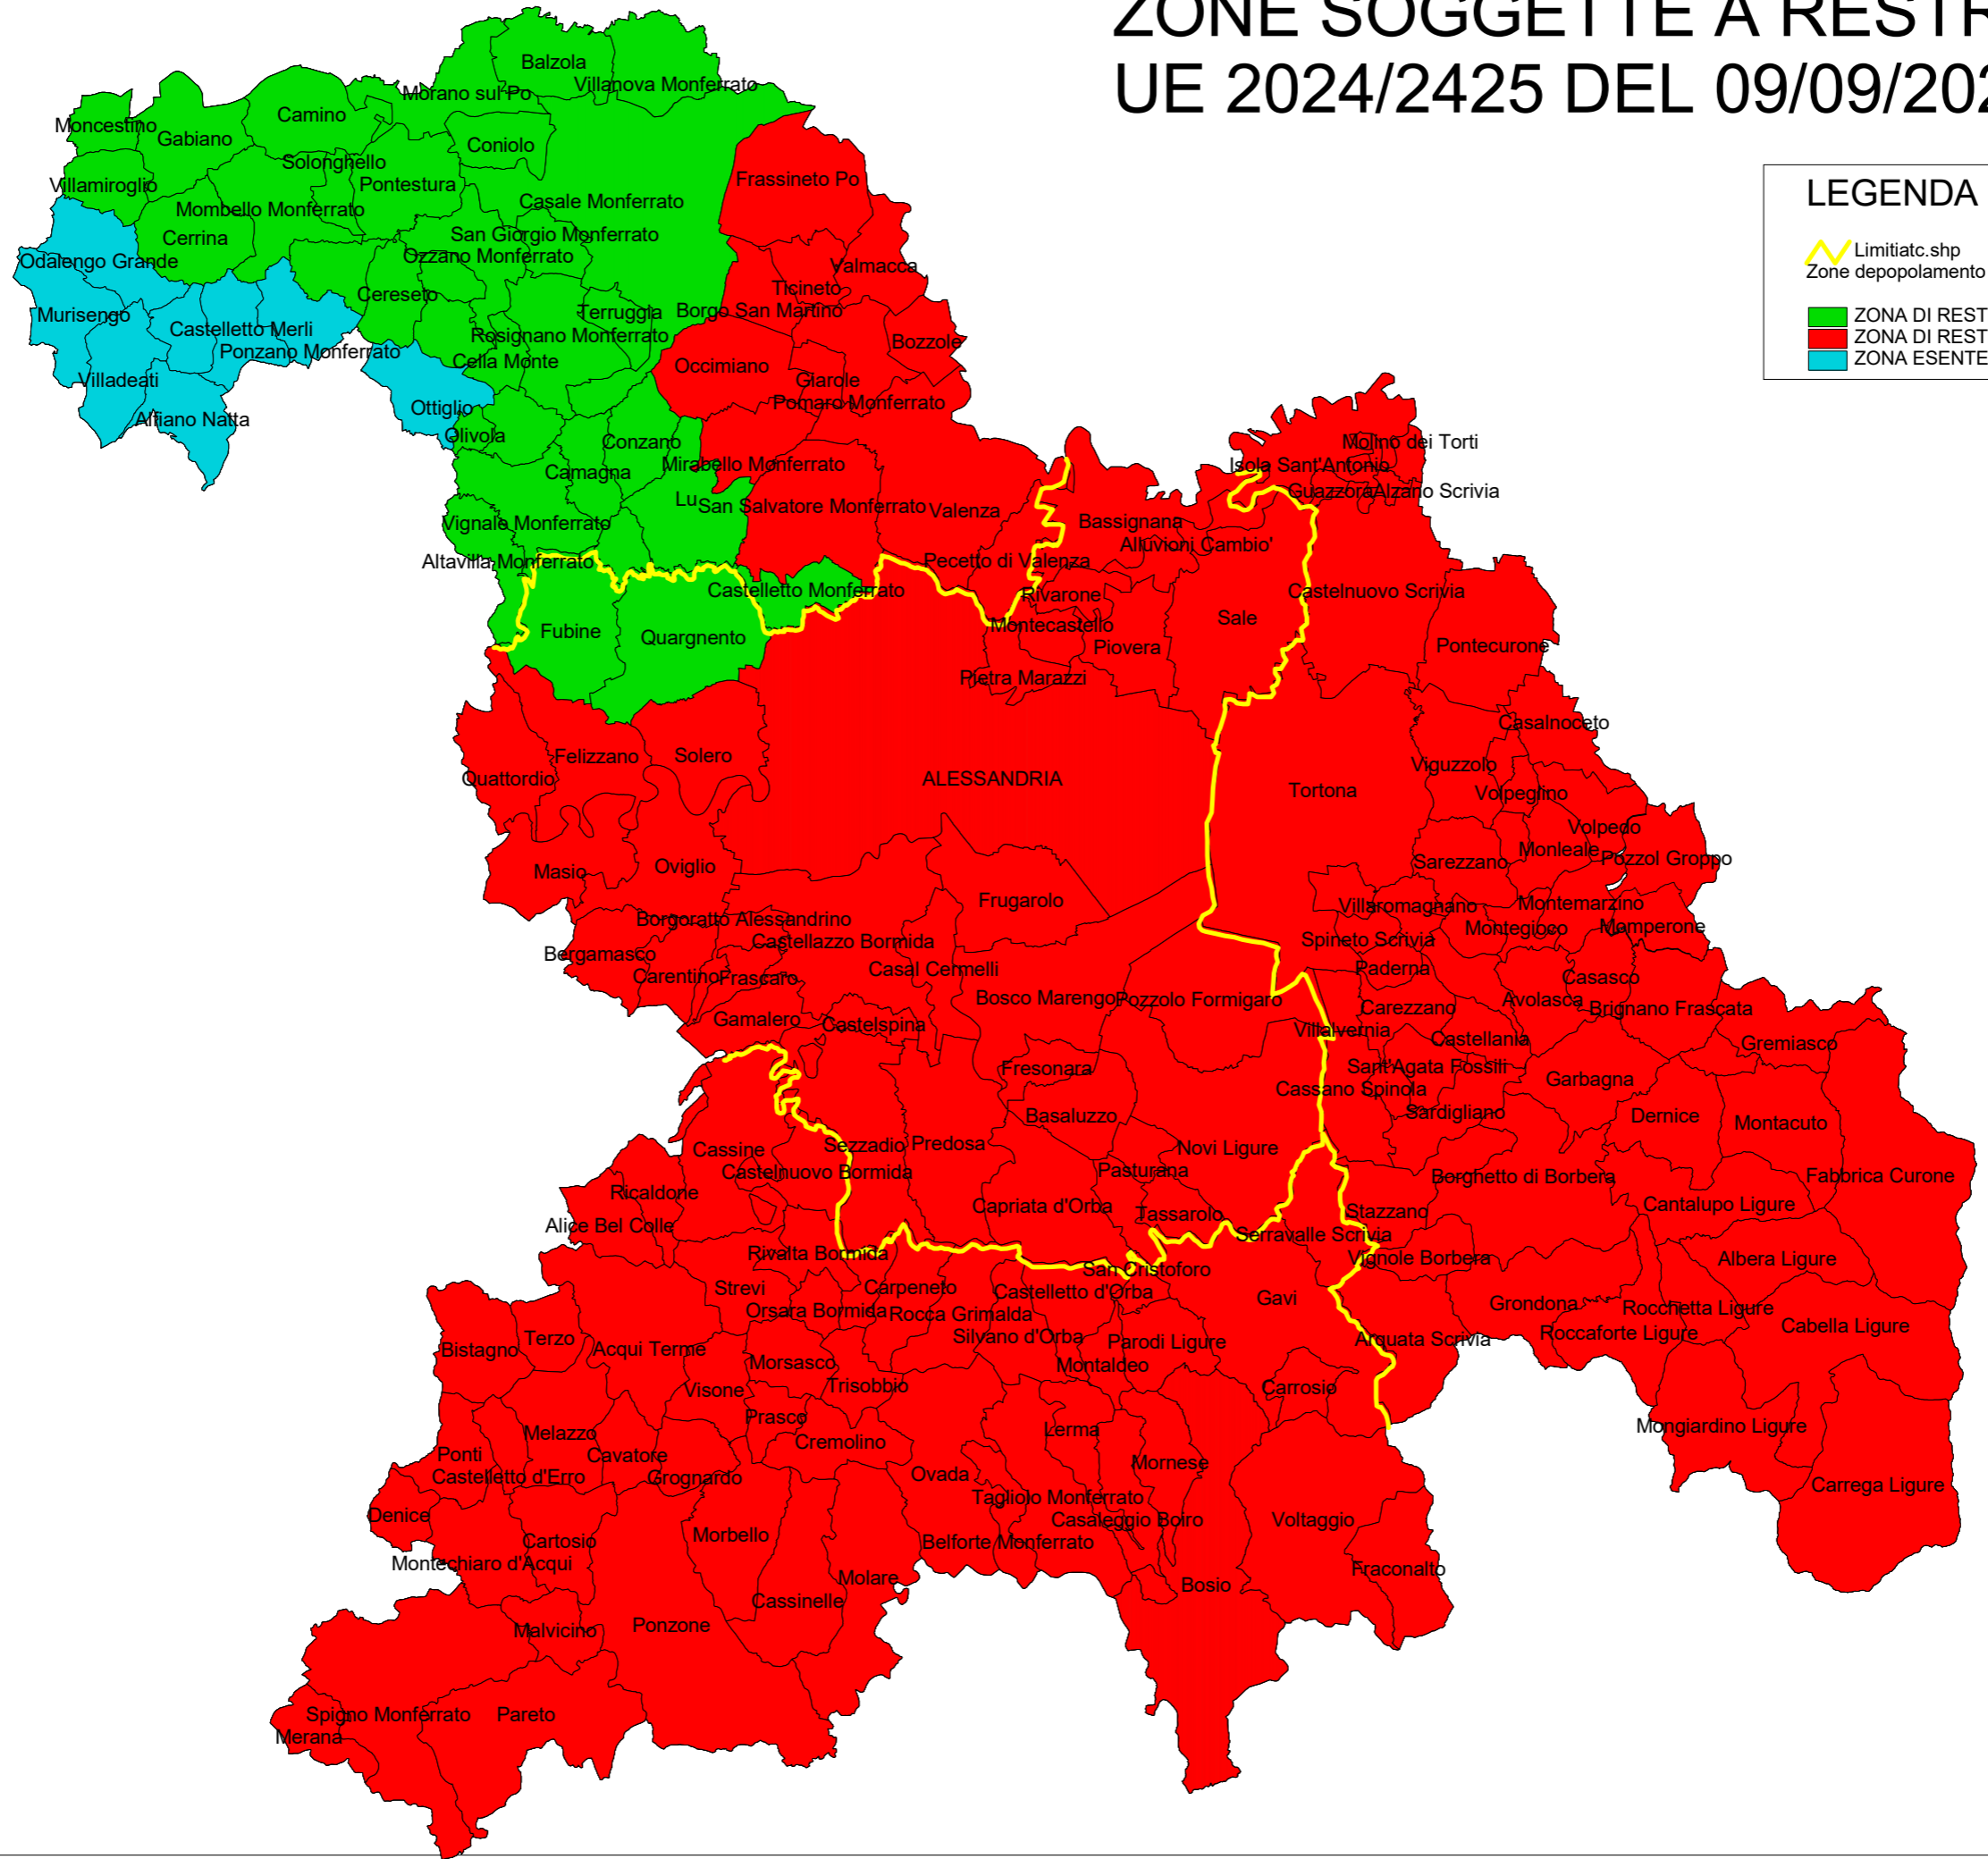

ZONE SOGGETTE A RESTRIZIONE PSA UE 2024/2425 DEL 09/09/2024

LEGENDA

- Limitatc.shp
- Zone depopolamento iissettembre24.shp
- ZONA DI RESTRIZIONE I
- ZONA DI RESTRIZIONE II
- ZONA ESENTE PSA

SCALA 1:300.000

DS